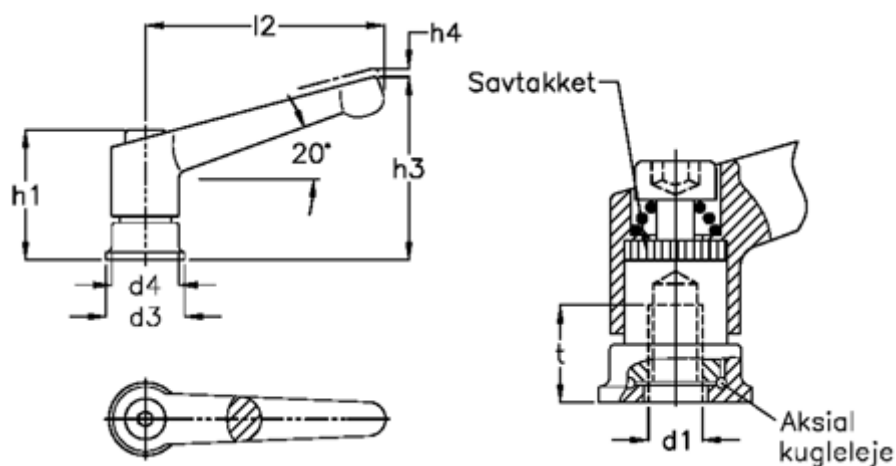

Varenummer: 20572500A  
Beskrivelse: E+G Indstilleligt håndtag  
GN 300.4-108-M12-OR, orange

## Mål

$d_1 = M 12$   
 $d_3 = 35$   
 $d_4 = 30.0$   
 $h_1 = 56.5$   
 $h_3 = 82.0$   
 $h_4 = 5.0$   
 $l_1 = 108$   
 $t = 26.5$